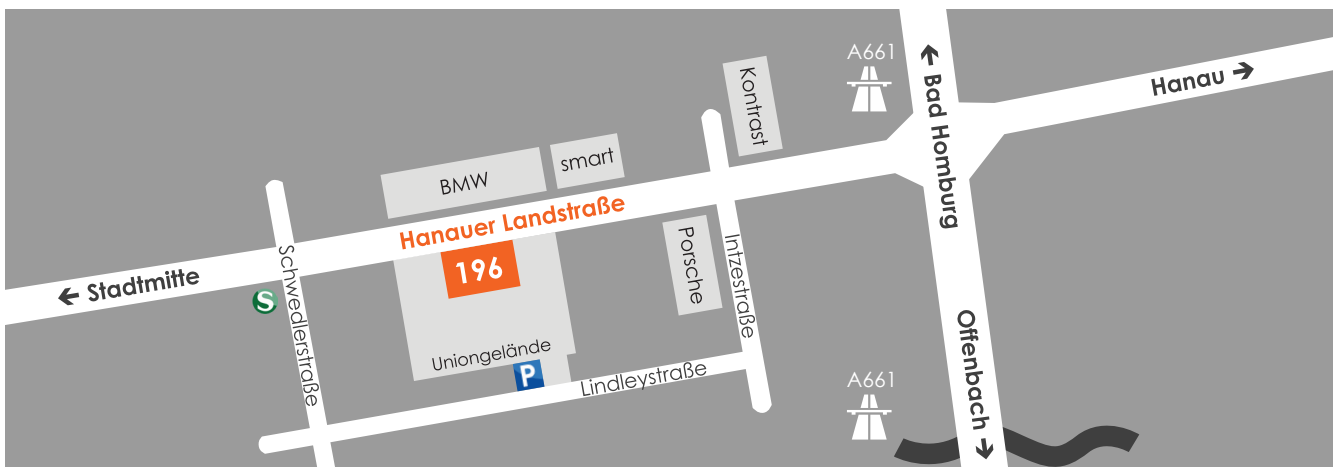

A3 KÖLN – WÜRZBURG

Von A3 aus Richtung Köln oder Würzburg am Offenbacher Kreuz auf die A661 Richtung Bad Homburg.

Von A661 Ausfahrt Frankfurt Ost auf die Hanauer Landstr. Richtung Stadtmitte.

Nach ca. 500 m befindet sich links das Union Gelände (gegenüber der BMW/MINI Niederlassung).

A5 Kassel

Von A5 aus Kassel auf die A661 Richtung Offenbach.

Von A661 Ausfahrt Frankfurt Ost auf die Hanauer Landstr. Richtung Stadtmitte.

Nach ca. 500 m befindet sich links das Union Gelände (gegenüber der BMW/MINI Niederlassung).

A5 Basel

Von A5 aus Basel am Frankfurter Kreuz auf die A3 Richtung Würzburg.

Von A3 am Offenbacher Kreuz auf die A661 Richtung Bad Homburg.

Von A661 Ausfahrt Frankfurt Ost auf die Hanauer Landstr. Richtung Stadtmitte.

Nach ca. 500 m befindet sich links das Union Gelände (gegenüber der BMW/MINI Niederlassung).

Der Eingang zu elite promotion befindet sich rechts neben dem Jaguar Händler Avalon.

P Parkplätze befinden sich auf der Rückseite des Uniongeländes in der Lindleystraße auf Höhe des Backsteinschornsteines.