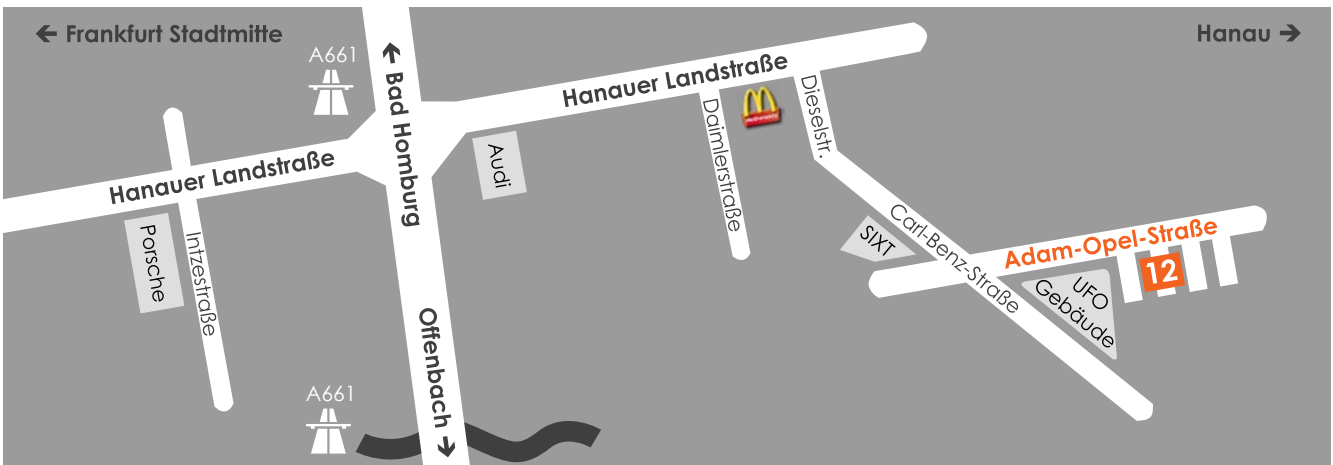

## A3 KÖLN – WÜRZBURG

Von A3 aus Richtung Köln oder Würzburg am Offenbacher Kreuz auf die A661 Richtung Bad Homburg.

Von A661 Ausfahrt Frankfurt Ost auf die Hanauer Landstr. Richtung Hanau.

Nach ca. 1 km rechts in die Dieselstraße abbiegen. Dem Straßenverlauf ca. 500 m folgen (Straßenname ändert sich in Carl-Benz-Straße).

An der Ampel links in die Adam-Opel-Straße abbiegen.

Nach ca. 200 m rechts zu den Lagerhallen abbiegen (siehe Schild Advance Logistix).

## A5 Kassel

Von A5 aus Kassel auf die A661 Richtung Offenbach.

Von A661 Ausfahrt Frankfurt Ost auf die Hanauer Landstr. Richtung Hanau.

Nach ca. 1 km rechts in die Dieselstraße abbiegen. Dem Straßenverlauf ca. 500 m folgen (Straßenname ändert sich in Carl-Benz-Straße).

Nach ca. 1 km rechts in die Dieselstraße abbiegen. Dem Straßenverlauf ca. 500 m folgen (Straßenname ändert sich in Carl-Benz-Straße).

An der Ampel links in die Adam-Opel-Straße abbiegen.

Nach ca. 200 m rechts zu den Lagerhallen abbiegen (siehe Schild Advance Logistix).